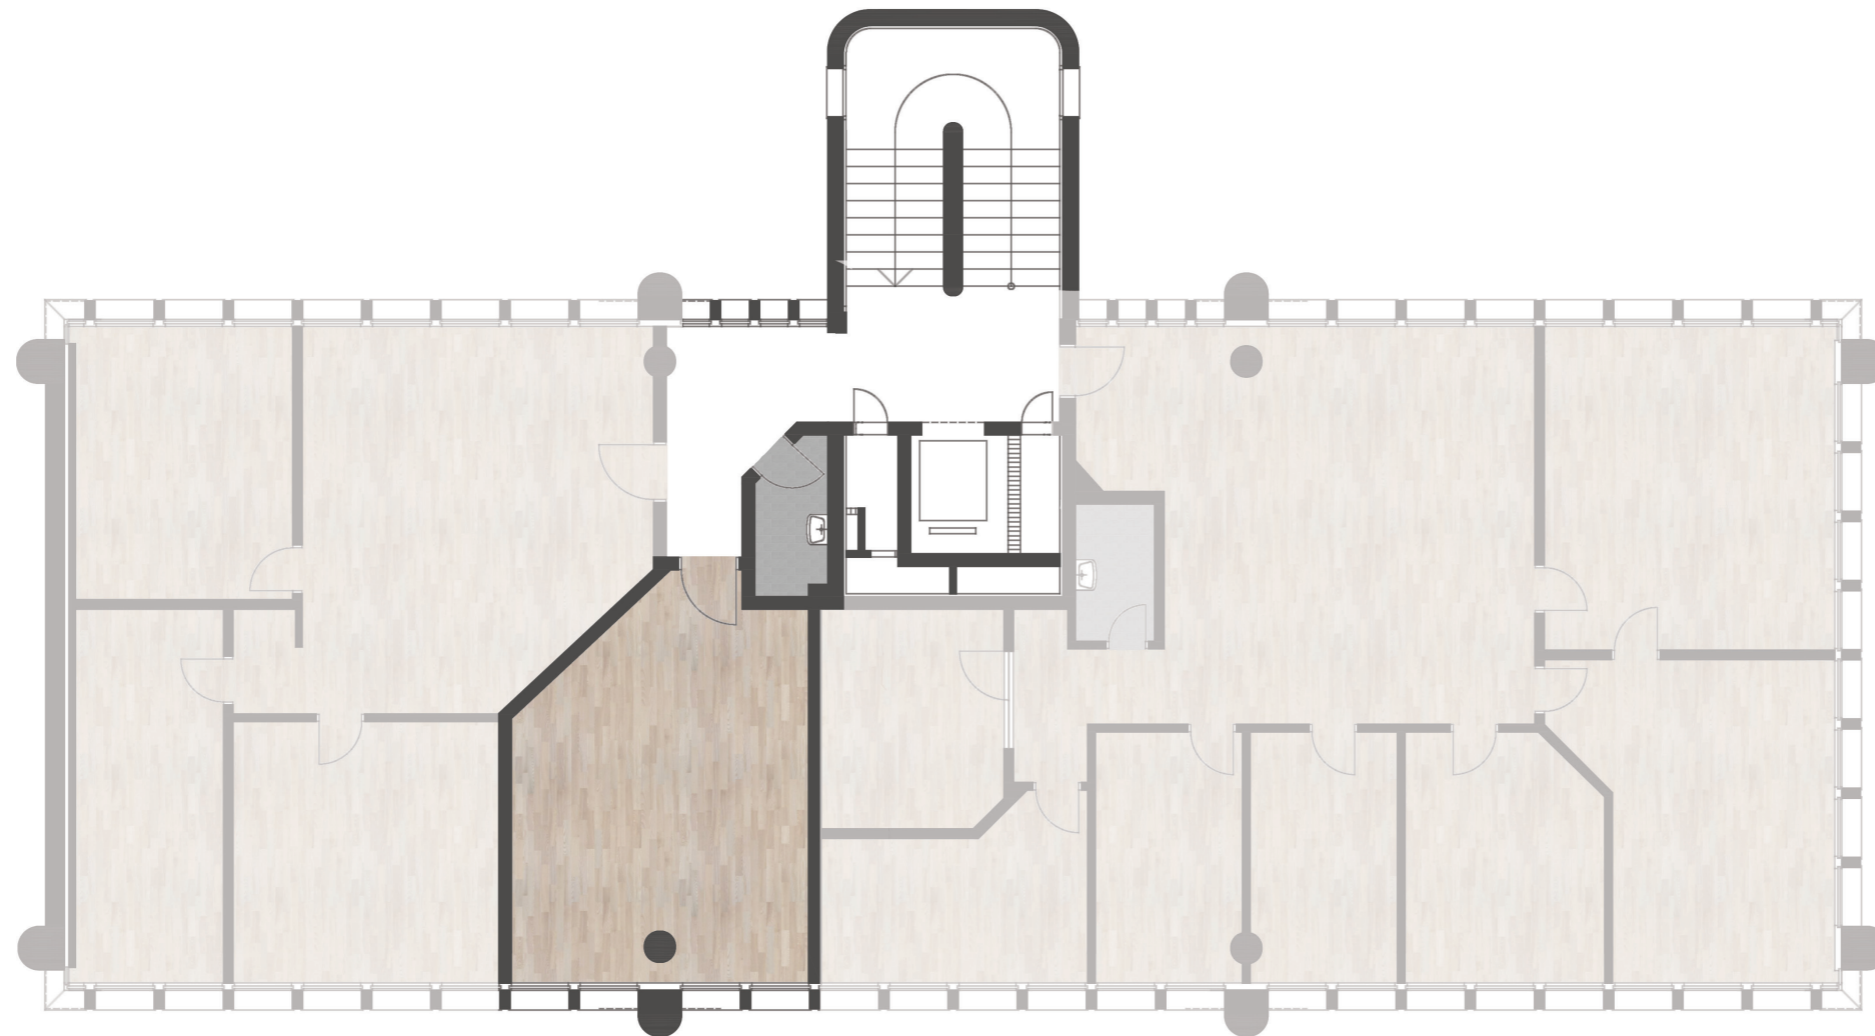

Wohnung B50.N4.2

4. Obergeschoss

NFL

32.0 m²

Alle Flächen sind Nettflächen exkl. Loggias und Aussenflächen.
Projektänderungen bleiben vorbehalten.