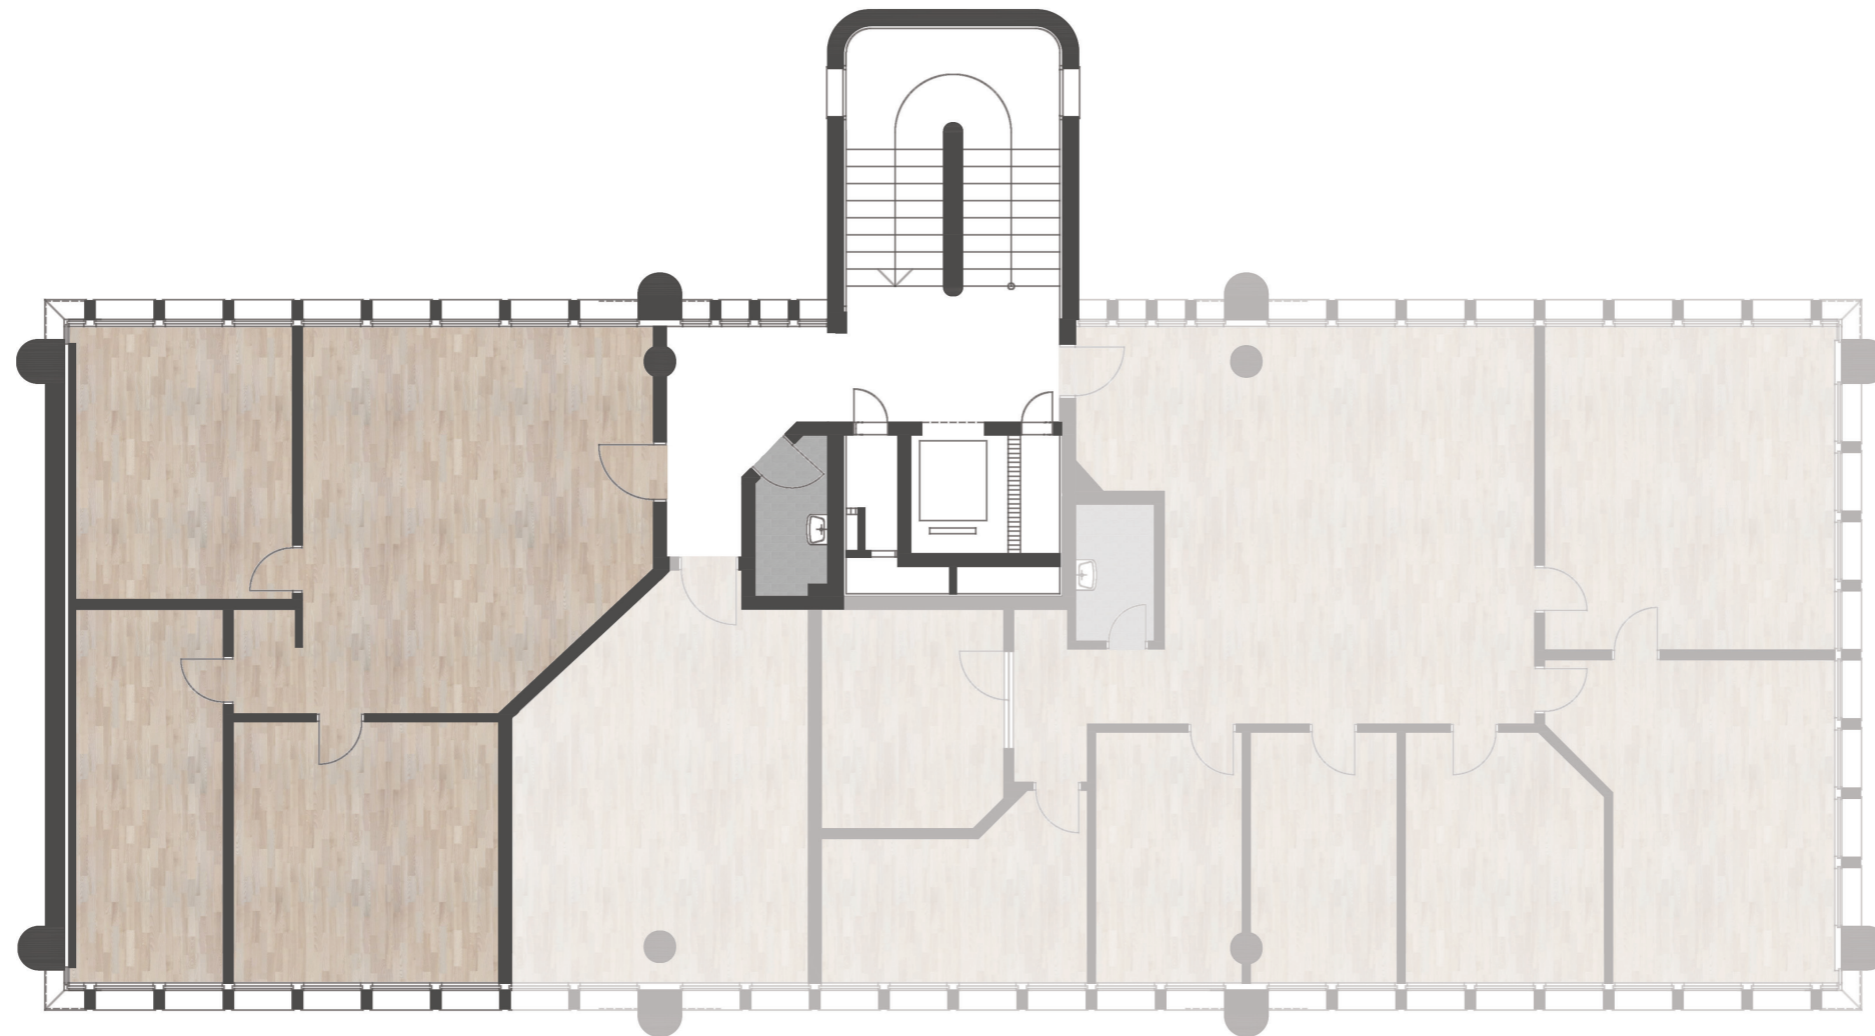

# Wohnung B50.N4.1

## 4. Obergeschoss

NFL

93.0 m<sup>2</sup>

Alle Flächen sind Nettflächen exkl. Loggias und Aussenflächen.  
Projektänderungen bleiben vorbehalten.