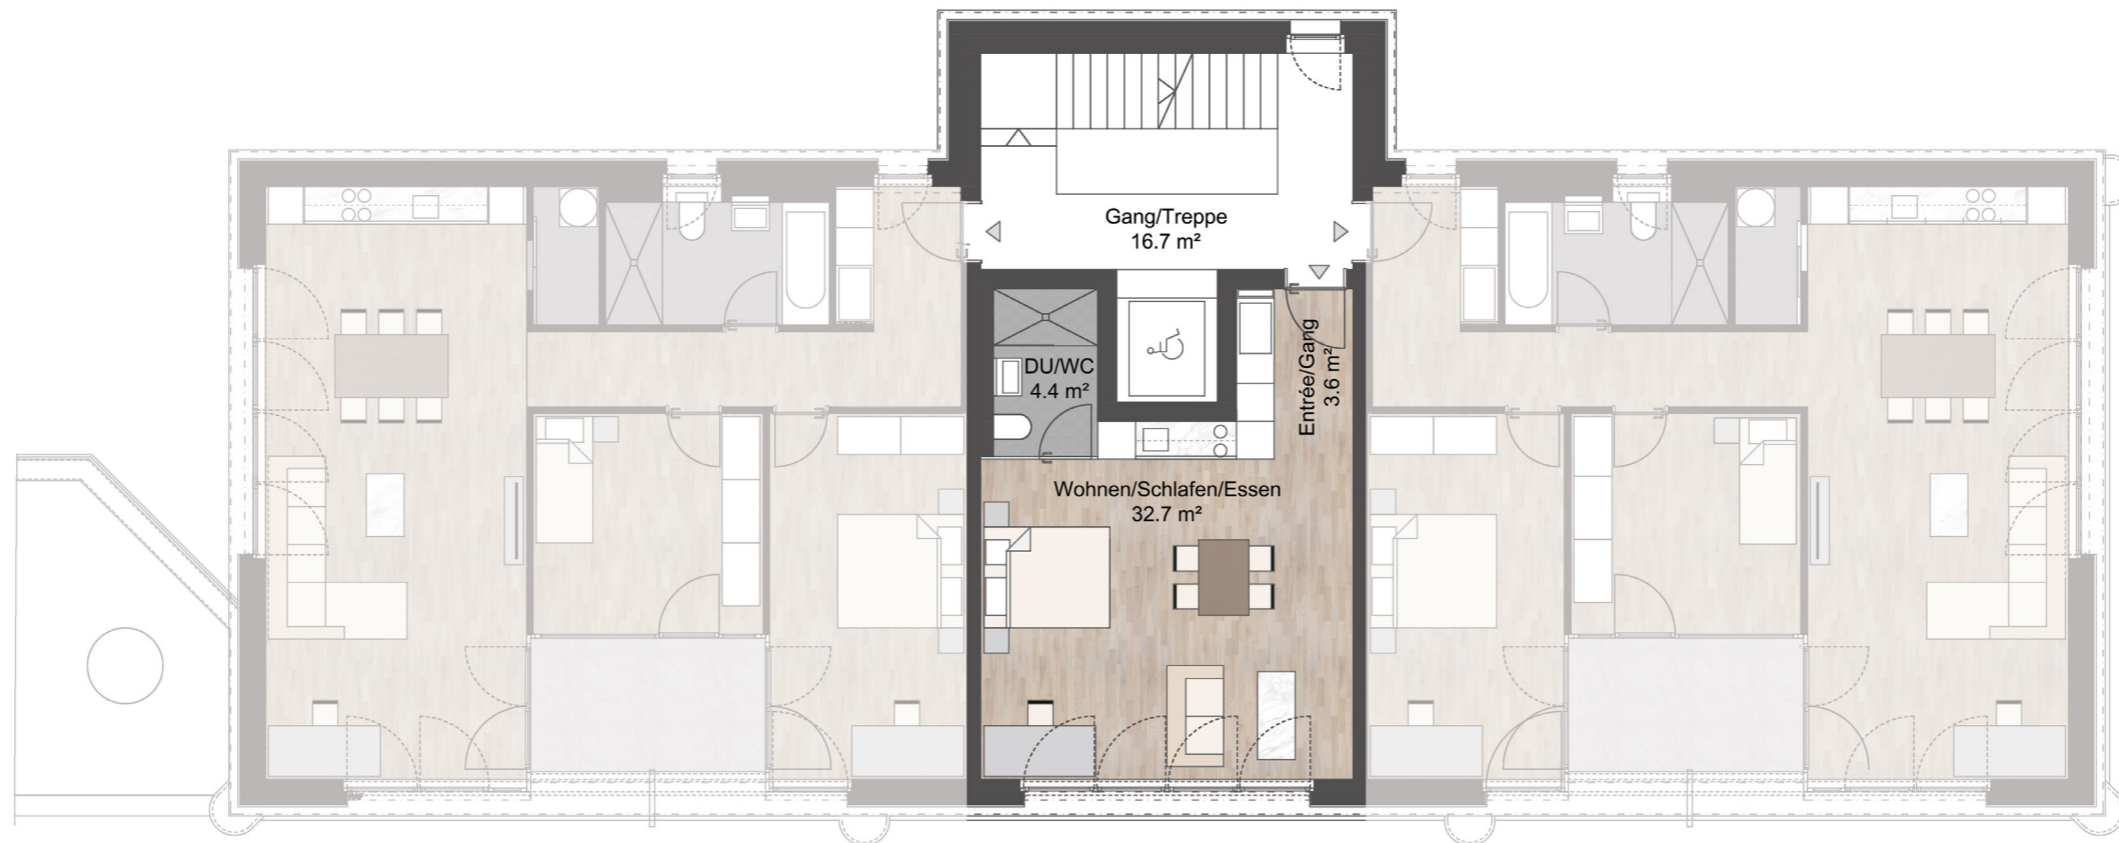

Wohnung B50.S4.2
4. Obergeschoss
1½ Zimmer

NFL

40.7 m²

Alle Flächen sind Nettoflächen exkl. Loggias und Aussenflächen.
Projektänderungen bleiben vorbehalten.