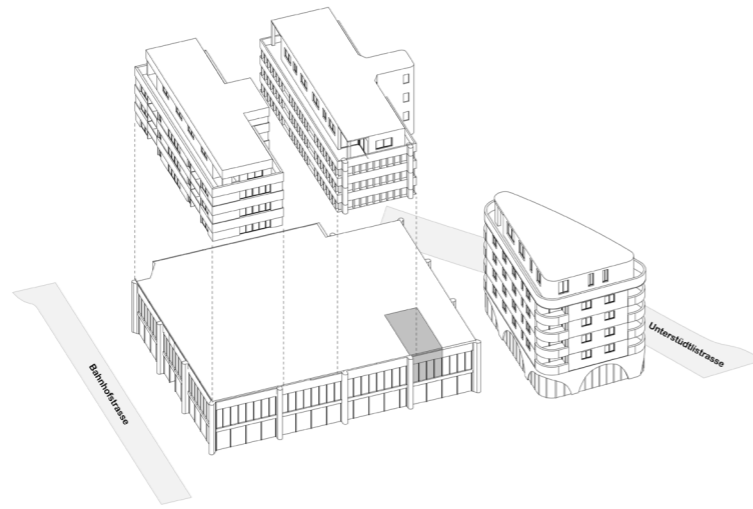

Wohnung B50.1.8
1. Obergeschoss
Loft-Atelier

NFL

43.4 m²

Alle Flächen sind Nettflächen exkl. Loggias und Aussenflächen.
Projektänderungen bleiben vorbehalten.