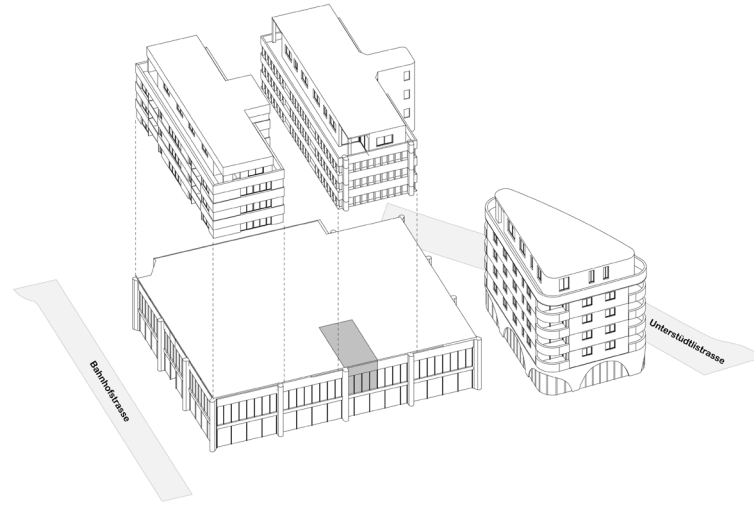

Wohnung B50.1.6
1. Obergeschoss
Loft-Atelier

NFL

43.3 m²

Alle Flächen sind Nettoflächen exkl. Loggias und Aussenflächen.
Projektänderungen bleiben vorbehalten.