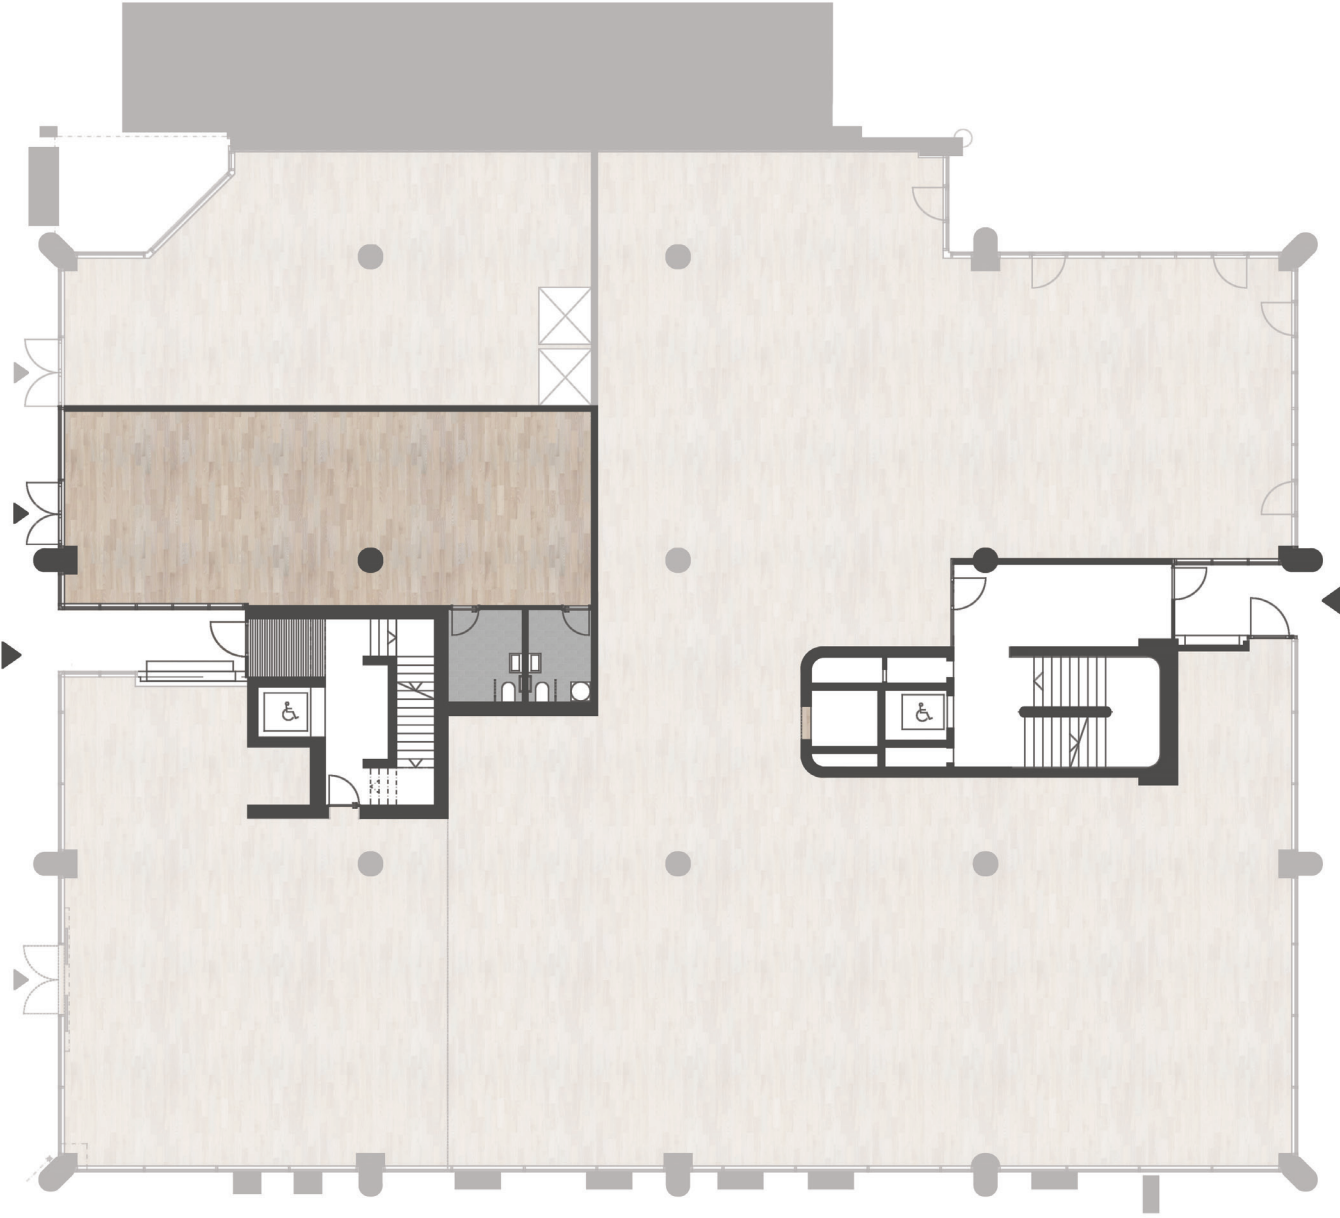

# Wohnung B50.EG.2 Erdgeschoss

NFL

116.0 m<sup>2</sup>

Alle Flächen sind Nettflächen exkl. Loggias und Aussenflächen.  
Projektänderungen bleiben vorbehalten.